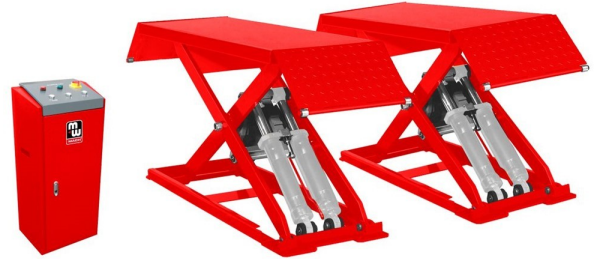

SCHAARHEFBRUG 3 TON

Omschrijving

Schaarhefbrug 3 ton met 960mm hefhoogte

Voordelen:

Medium hefhoogte van 960mm

Uitgevoerd met dubbele cilinders, die gesynchroniseerd zijn

Dubbele veiligheidsvergrendeling op perslucht

Veiligheidskleip tegen overbelasting van het oliecircuit

Snelle hef- en daaltijd

Opbouwmodel, passen in elke werkplaats

Manueel zakken bij stroompanne

Geleverd met:

Losstaande bedienconsole op laagspanning

Hydraulische olie

Met op- en afrijplaten

Voltage 3x380V

Varianten (1)

Artikelnummer	Artikelnummer fabrikant	Vermogen	Spanning	Capaciteit	Maximum hoogte	Afmetingen laadvlak	Minimum hoogte	Afmetingen oprijplaat	Hefduur	Max breedte voer
41-10147-998	SL300 (724563076)	2.2	3x400	3000	960	1450x1760	105	1870x480	30	1760