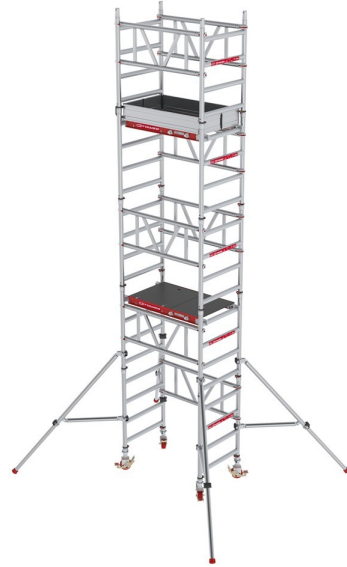

## ROLSTEIGER MITOWER - ALUMINIUM

### Altrex MiTOWER 1 Persoons Snel-Bouw Rolsteiger

Met slechts één paar handen veilig naar grote hoogte. Je bouwt de MiTOWER snel op en af zonder hulp van anderen. Deze unieke rolsteiger zit vol innovaties, is compact en eenvoudig te vervoeren. Het betrouwbare antwoord op de wens van iedere gebruiker in elke branche.

Het slimme design dwingt je om de rolsteiger veilig op te bouwen. Stap voor stap naar hoogtes van 4, 5 en wel 6 meter. Dwarsliggers en een uniek ophangmechanisme in de platforms geven je maximale grip en maken het je extra makkelijk. Dubbele leuningschoren, een handig klauwsysteem en dubbelgeremde wielen maken de rolsteiger tot de meest stabiele in zijn soort.

### Sterk en stabiel

Rondom gelaste en geknepen klauwschoorbuis verbindingen maken van de MiTOWER de meest sterke en stabiele rolsteiger in zijn soort.