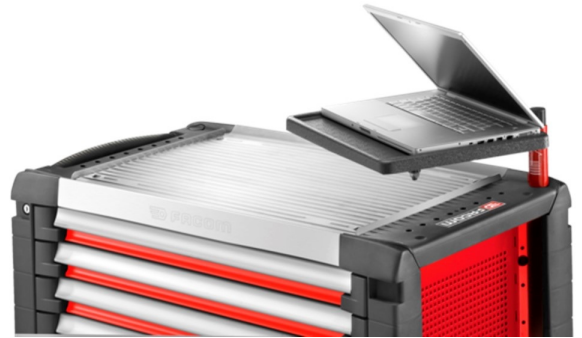

ZWENKTAFELTJE

Omschrijving

- Om een laptop op te plaatsen + schrijftafelfunctie.
- Plateau beveiligd met hoge rand en mogelijkheid tot blokkeren.
- Voor gereedschapswagen JET+ en JETXL.
- Afmetingen: L.515 x D.480 x H.200 mm.
- Gewicht: 1 kg.

Varianten (1)

Artikelnummer	Artikelnummer fabrikant
41-10149-909	JET.A3