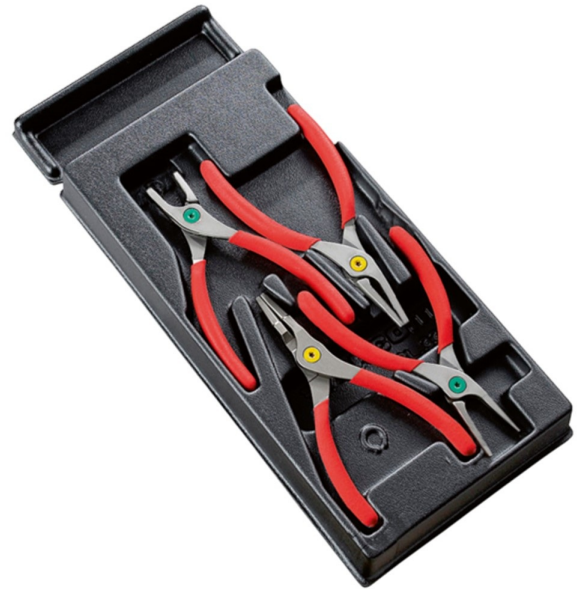

MODULE 4 BORGVEERTANGEN - RECHTE BEKKEN

Omschrijving

- Voor borgveren met een diameter van 10-25, 12-25, 18-60 mm.
- 177A.13 (10-25) - 177A.18 (18-60) rechte bek - buitenborgveren.
- 179A.13 (12-25) - 179A.18 (18-60) rechte bek - binnenborgveren.
- Kunststof inlay PL332A.
- Gewicht: 0,650 kg.

Varianten (1)

Artikelnummer	Artikelnummer fabrikant
41-10150-068	MOD.PCSN