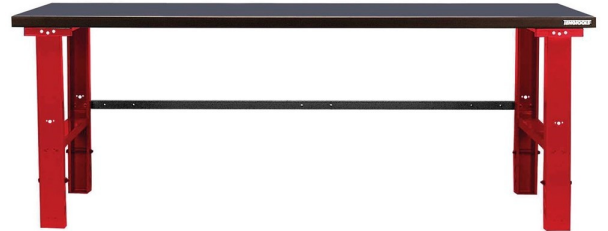

### Omschrijving

Werkbank met stevige laminaat bovenplaat en zwarte randen.  
Verstelbare voeten, voor een werkhoogte van 707 tot 927 mm.