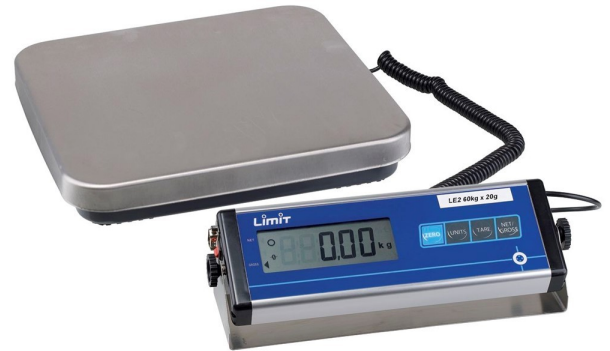

WEEGSCHAAL MET LOS DISPLAY

Kenmerken

- Elektronische pakjes weegschalen met digitale display.
- Display en RVS weegplaat afzonderlijk.
- De weegschaal kan vrijstaand worden gebruikt of bevestigd aan een muur of op een voet.
- Duidelijk onder hoek gezette display met 25mm hoge digits met achtergrond verlichting.
- Nulfunctie, weeg unit, tarra, netto/bruto.
- Oplaadbare batterij (werkzaam 80 uur) of netstroom gevoed.

Varianten (5)

Artikelnummer	Artikelnummer fabrikant	Capaciteit	Gradatie	Nauwkeurigheid	Afmetingen weegplaat	Gewicht (kg)
41-10152-293	109290031	30 kg	10 gr	10 gr	315x325 mm	3,8
41-10152-294	109290056	60 kg	20 g	20 g	315x325 mm	3,8
41-10152-295	109290072	150 kg	50 g	50 g	315x325 mm	3,8
41-10152-296	109290098	150 kg	50 g	50 g	450x350 mm	6,8
41-10152-297	109290197	300 kg	100 g	100 g	600x600 mm	12,4