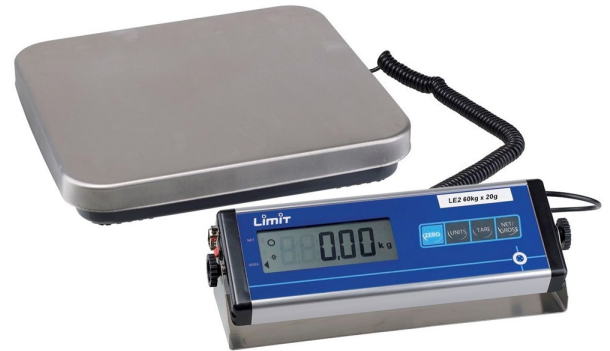

## WEEGSCHAAL MET LOS DISPLAY

### Kenmerken

- Elektronische pakjes weegschalen met digitale display.
- Display en RVS weegplaat afzonderlijk.
- De weegschaal kan vrijstaand worden gebruikt of bevestigd aan een muur of op een voet.
- Duidelijk onder hoek gezette display met 25mm hoge digits met achtergrond verlichting.
- Nulfunctie, weeg unit, tarra, netto/bruto.
- Oplaadbare batterij (werkzaam 80 uur) of netstroom gevoed.

### Varianten (5)

Artikelnummer	Artikelnummer fabrikant	Capaciteit	Gradatie	Nauwkeurigheid	Afmetingen weegplaat	Gewicht (kg)
41-10152-293	109290031	30 kg	10 gr	10 gr	315x325 mm	3,8
41-10152-294	109290056	60 kg	20 g	20 g	315x325 mm	3,8
41-10152-295	109290072	150 kg	50 g	50 g	315x325 mm	3,8
41-10152-296	109290098	150 kg	50 g	50 g	450x350 mm	6,8
41-10152-297	109290197	300 kg	100 g	100 g	600x600 mm	12,4