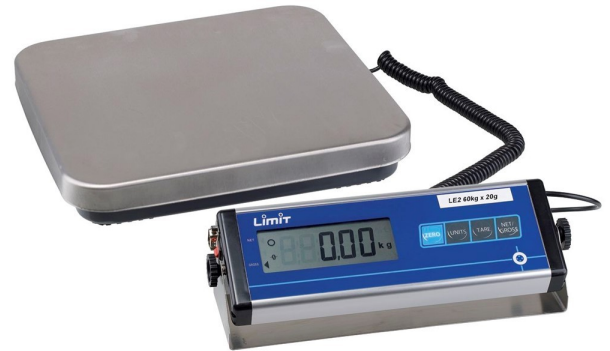

WEEGSCHAAL MET LOS DISPLAY

Kenmerken

- Elektronische pakjes weegschalen met digitale display.
- Display en RVS weegplaat afzonderlijk.
- De weegschaal kan vrijstaand worden gebruikt of bevestigd aan een muur of op een voet.
- Duidelijk onder hoek gezette display met 25mm hoge digits met achtergrond verlichting.
- Nulfunctie, weeg unit, tarra, netto/bruto.
- Oplaadbare batterij (werkzaam 80 uur) of netstroom gevoed.

Varianten (5)

| Artikelnummer | Artikelnummer fabrikant | Capaciteit | Gradatie | Nauwkeurigheid | Afmetingen weegplaat | Gewicht (kg) |
|---------------|-------------------------|------------|----------|----------------|----------------------|--------------|
| 41-10152-293 | 109290031 | 30 kg | 10 gr | 10 gr | 315x325 mm | 3,8 |
| 41-10152-294 | 109290056 | 60 kg | 20 g | 20 g | 315x325 mm | 3,8 |
| 41-10152-295 | 109290072 | 150 kg | 50 g | 50 g | 315x325 mm | 3,8 |
| 41-10152-296 | 109290098 | 150 kg | 50 g | 50 g | 450x350 mm | 6,8 |
| 41-10152-297 | 109290197 | 300 kg | 100 g | 100 g | 600x600 mm | 12,4 |