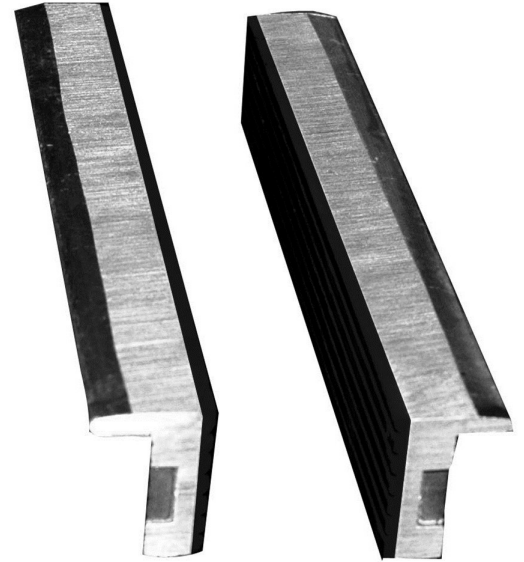

## BANKSCHROEVEN

### Omschrijving

Set zachte aluminium klauwen.

Kenmerken:

Met magnetische strip voor het vasthechten op bekken.

Geschikt voor:

Elke klassieke bankschroef.

### Varianten (1)

Artikelnummer	Artikelnummer fabrikant	Gewicht (gram)	Lengte (cm)
41-10153-130	MGNALU150 (909079150)	0,21	150mm