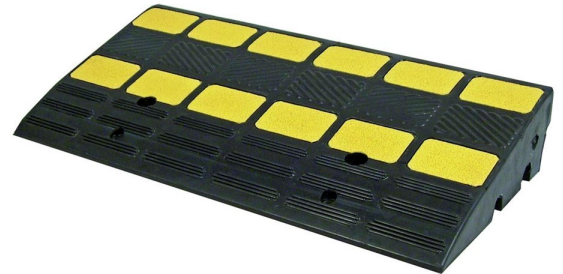

OPRIJDREMPEL IN PUUR RUBBER

Omschrijving

Oprijdrempeel in puur rubber. Ideaal geschikt om een hoogteverschil te overwinnen. Geel-zwarte uitvoering met dubbele kabeldoorvoer. Kan worden afgeboord aan de beide uiteinden met rond eindstuk. Aan de grond bevestigbaar met ofwel spijkers, pluggen of polyurethane lijm (zie accessoires).

Varianten (3)

Artikelnummer	Artikelnummer fabrikant	Afmetingen (l x b x h)	Maximum diameter kabeldoorlaat
41-10197-432	OD100 (758136856)	600 x 300 x 100	25-30
41-10197-433	OD150 (758136859)	600 x 360 x 150	30-35
41-10197-434	OD200 (758136861)	600 x 450 x 200	35-40