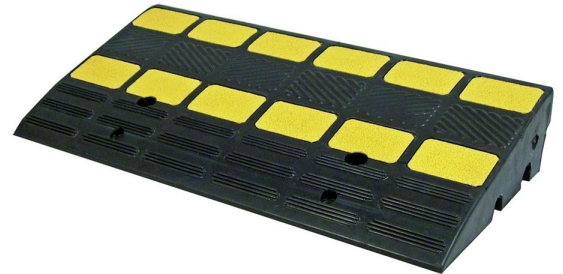

## OPRIJDREMPEL IN PUUR RUBBER

### Omschrijving

Oprijdrempeel in puur rubber. Ideaal geschikt om een hoogteverschil te overwinnen. Geel-zwarte uitvoering met dubbele kabeldoorvoer. Kan worden afgeboord aan de beide uiteinden met rond eindstuk. Aan de grond bevestigbaar met ofwel spijkers, pluggen of polyurethane lijm (zie accessoires).

### Varianten (3)

Artikelnummer	Artikelnummer fabrikant	Afmetingen (l x b x h)	Maximum diameter kabeldoorlaat
41-10197-432	OD100 (758136856)	600 x 300 x 100	25-30
41-10197-433	OD150 (758136859)	600 x 360 x 150	30-35
41-10197-434	OD200 (758136861)	600 x 450 x 200	35-40