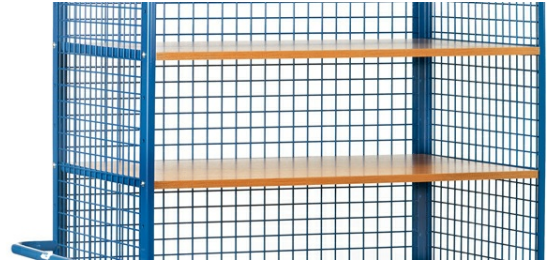

### Omschrijving

Draagvermogen per etage 90 kg.

### Varianten (1)

Artikelnummer	Artikelnummer fabrikant	l x b
41-10197-802	1928	1200 x 780