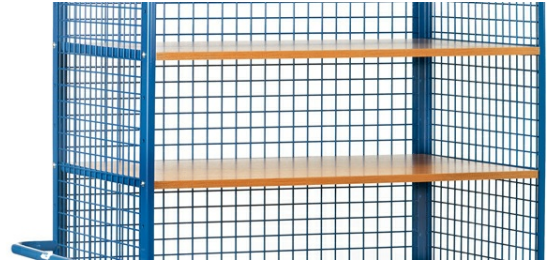

ETAGE

fetra[®]
●●●●

Omschrijving

Draagvermogen per etage 90 kg.

Varianten (1)

Artikelnummer	Artikelnummer fabrikant	l x b
41-10197-803	1926	1200 x 780