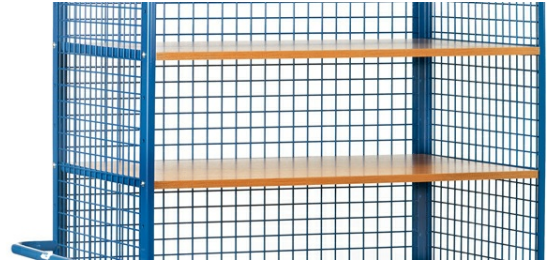

### Omschrijving

Draagvermogen per etage 90 kg.

### Varianten (1)

Artikelnummer	Artikelnummer fabrikant	l x b
41-10197-804	1927	1000 x 680