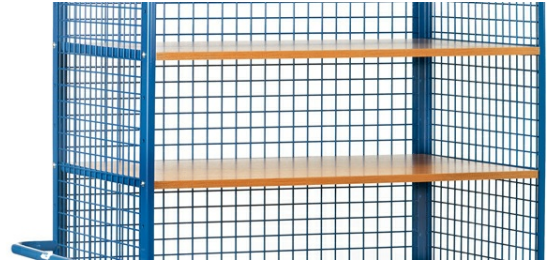

ETAGE

fetra[®]
●●●●

Omschrijving

Draagvermogen per etage 90 kg.

Varianten (1)

Artikelnummer	Artikelnummer fabrikant	l x b
41-10197-805	1325	1000 x 680