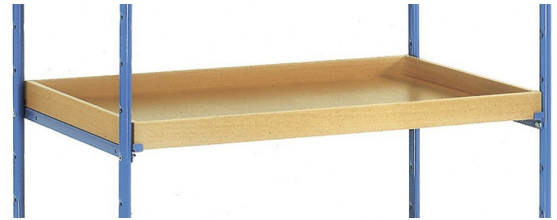

### Omschrijving

Van solide, buigstijve sandwichplaten, toplaag beukendecor.  
Draagvermogen per etagebak 120 kg.  
Etagebakhoogte 60 mm.  
Meer- of minderprijs.