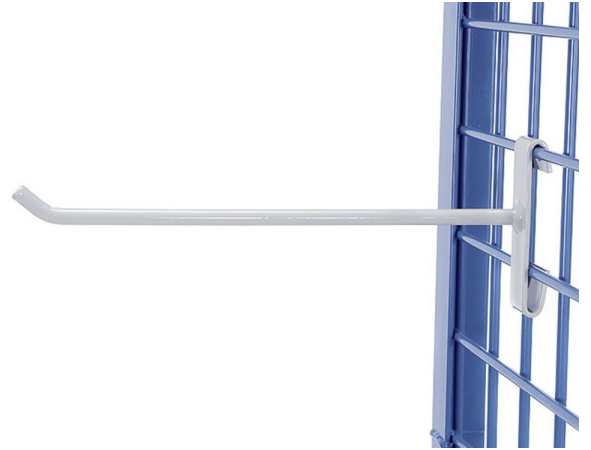

DOORNDRAGER

Varianten (2)

Artikelnummer	Artikelnummer fabrikant	Lengte (cm)	draagvermogen
41-10198-235	1310	10 Ø x 200	10
41-10198-236	1311	10 Ø x 300	10