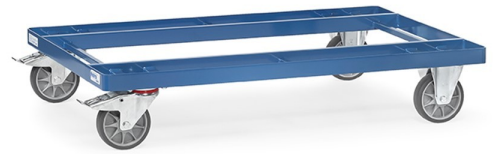

PALLETONDERWAGEN

Omschrijving

Voor pallets en gasboxen.

Plaatstalen frame met dwarsverbindingen, zonder vanghoeken, gepoedercoat, blauw RAL 5007.

Het omlopende frame neemt pallets en gasboxen veilig op, omdat het opzetprofiel 20 mm verlaagt ligt.

2 Zwenk- en 2 bokwielen, TPE rubber, naaf met kogellager, zwenkwielen met rem, conform EU-norm EN 1757-3 (veiligheidsnorm voor platformwagens).

Varianten (1)

Artikelnummer	Artikelnummer fabrikant	wielen Ø	laadvlak l x b	Hoogte	voor pallet afmetingen l x b	draagvermogen
41-10198-266	22501	200	1210 x 810	257 / 279	1200 x 800	500