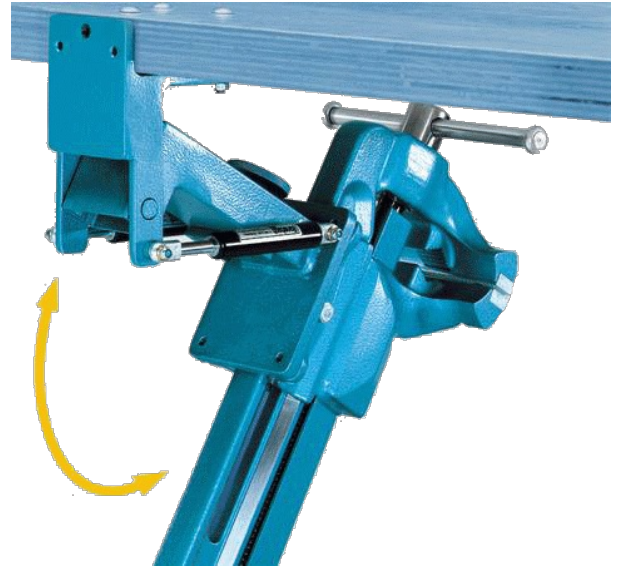

## WEGKLAPMECHANISME VOOR HEUER BANKSCHROEF

**BROCKHAUS** | **HEUER**  
GmbH

### Kenmerken

- Naar beneden kantelen en klaar
- De ideale uitbreiding van de bankschroef
- In een handomdraai kan de bankschroef met behulp van de HEUER Klapp onder de werkbank worden gekanteld waardoor een vrije werkplek wordt gecreëerd
- Met name op plaatsen waar slechts weinig ruimte beschikbaar is zorgt de HEUER Klapp voor een optimale ergonomie in de werkplaats
- In opgeklapte toestand ( in de werkhouding ) is de bankschroef stabiel en zonder trillingen met de werkbank verbonden

### Varianten (2)

Artikelnummer	Artikelnummer fabrikant	Ten behoeve van
41-10210-948	105120	Bankschroef 120mm
41-10210-949	105140	Bankschroef 140mm