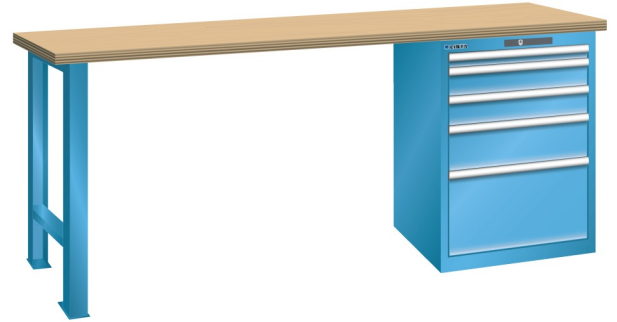

WERKBANK, B1500 X D800 X H850, 5 LADES

LISTA

Omschrijving

Een werkbank met schuifladenkast of een schuifladenkast met werkblad? Onderstaand biedt Listashop.nl u een aantal variaties aan, die qua configuratie in het verleden vaak zo zijn samengesteld en verkocht. En dat de praktijk de beste leermeester is behoeft geen betoog. De ladenkasten zijn allemaal 27E breed en 27 of 36E diep. Dit geeft een nuttige ladeafmeting van respectievelijk 459 x 459 mm en 459 x 612 mm. Doordat de werkbladen af fabriek voorbereid zijn voor montage van alle soorten en maten ladenkasten in elk mogelijke configuratie, kunt u bijvoorbeeld de kast snel en eenvoudig verplaatsen naar de andere zijde van de werkbank. Of naderhand nog een schuifladenkast monteren. (wel van exact dezelfde hoogte)

Het uitgebreide programma indelingsmateriaal biedt u de mogelijkheid elke schuiflade zo efficiënt mogelijk in te delen en geschikt te maken voor de gewenste opslag. Zo maakt u optimaal gebruik van de beschikbare ruimte. En aan een nette werkplek is het prettig werken.

Kenmerken

- Beuken werkblad (50 mm dik)
- Breedte: 1500 mm
- Diepte: 800 mm
- Hoogte: 850 mm
- 5 schuiflades
- Ladeindeling: 1x50 / 2x100 / 1x150 / 1x300
- Nuttige ladeafmeting: 459mm x 612mm
- Draagvermogen lades 75kg
- Exclusief indelingsmateriaal