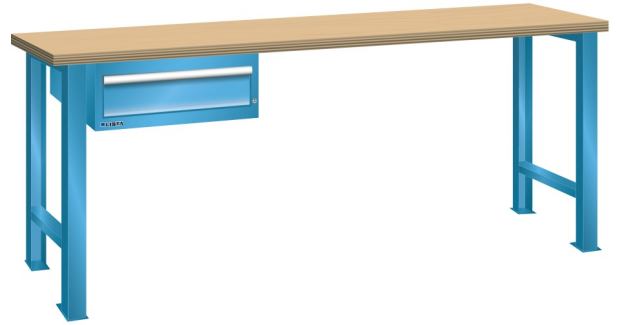

## WERKBANK, B1500 X D750 X H840, 1 LADE

### Omschrijving

Een werkbank is eigenlijk niet compleet zonder een schuifladenkast. Het is wel zo handig om de benodigde gereedschappen of hulpmiddelen direct bij de hand te hebben.

Hieronder vindt u een werkbank, voorzien van een kleine Lista ladenkast, met maximaal 4 schuifladen, die onder het werkblad is gemonteerd. Doordat af fabriek alle rampa's zijn geplaatst voor elke mogelijke configuratie kunt u de ladenkast bijvoorbeeld snel en eenvoudig naar de andere zijde verplaatsen. Maar dus ook met hetzelfde gemak een extra ladenkast monteren.

### Kenmerken

- Multiplex werkblad (40 mm dik)
- Breedte: 1500 mm
- Diepte: 750 mm
- Hoogte: 840 mm
- 1 schuiflade
- Ladeindeling: 1x150
- Nuttige ladeafmeting: 459mm x 612mm
- Draagvermogen lades 75kg
- Exclusief indelingsmateriaal