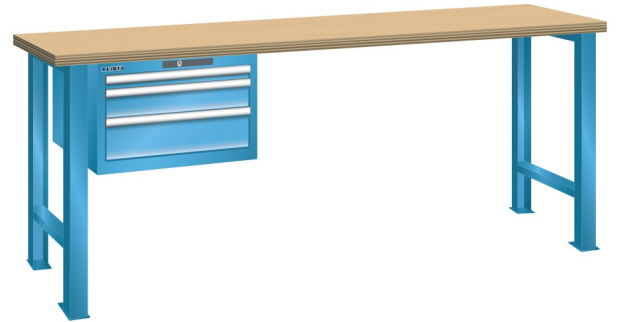

WERKBANK, B2000 X D750 X H840, 3 LADES

LISTA

Omschrijving

Een werkbank is eigenlijk niet compleet zonder een schuifladenkast. Het is wel zo handig om de benodigde gereedschappen of hulpmiddelen direct bij de hand te hebben.

Hieronder vindt u een werkbank, voorzien van een kleine Lista ladenkast, met maximaal 4 schuifladen, die onder het werkblad is gemonteerd. Doordat af fabriek alle rampa's zijn geplaatst voor elke mogelijke configuratie kunt u de ladenkast bijvoorbeeld snel en eenvoudig naar de andere zijde verplaatsen. Maar dus ook met hetzelfde gemak een extra ladenkast monteren.

Met behulp van het uitgebreide pakket indelingsmateriaal is het mogelijk elke lade volledig naar eigen inzicht en behoefte in te delen, zodat de beschikbare ruimte optimaal benut wordt. Van lineaal tot vijl, van plakbandapparaat tot soldeerbout, van potlood tot plastic zakje, alles georganiseerd, alles op zijn eigen plekje, zo voor de grijp.

Kenmerken

- Multiplex werkblad (40 mm dik)
- Breedte: 2000 mm
- Diepte: 750 mm
- Hoogte: 840 mm
- 3 schuiflades
- Ladeindeling: 1x150 / 1x100 / 1x150
- Nuttige ladeafmeting: 459mm x 612mm
- Draagvermogen lades 75kg
- Exclusief indelingsmateriaal