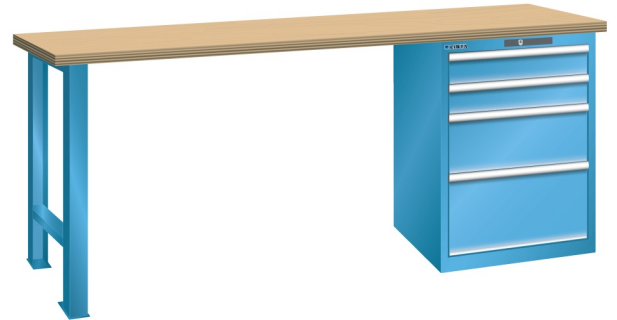

## WERKBANK, B1500 X D800 X H850, 4 LADES

### Omschrijving

Een werkbank met schuifladenkast of een schuifladenkast met werkblad? Onderstaand biedt Listashop.nl u een aantal variaties aan, die qua configuratie in het verleden vaak zo zijn samengesteld en verkocht. En dat de praktijk de beste leermeester is behoeft geen betoog. De ladenkasten zijn allemaal 27E breed en 27 of 36E diep. Dit geeft een nuttige ladeafmeting van respectievelijk 459 x 459 mm en 459 x 612 mm. Doordat de werkbladen af fabriek voorbereid zijn voor montage van alle soorten en maten ladenkasten in elk mogelijke configuratie, kunt u bijvoorbeeld de kast snel en eenvoudig verplaatsen naar de andere zijde van de werkbank. Of naderhand nog een schuifladenkast monteren. (wel van exact dezelfde hoogte)

### Kenmerken

- Beuken werkblad (50 mm dik)
- Breedte: 1500 mm
- Diepte: 800 mm
- Hoogte: 850 mm
- 4 schuiflades
- Ladeindeling: 2x100 / 1x200 / 1x300
- Nuttige ladeafmeting: 459mm x 612mm
- Draagvermogen lades 75kg
- Exclusief indelingsmateriaal