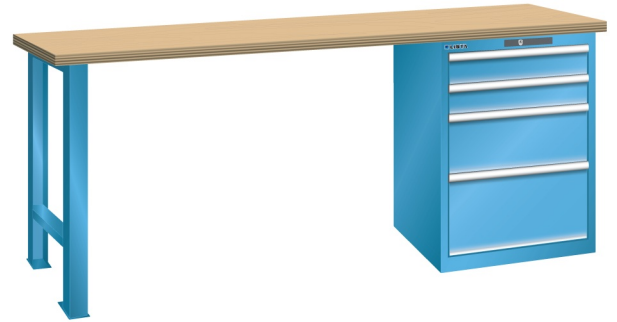

## WERKBANK, B2000 X D800 X H850, 4 LADES

### Omschrijving

Een werkbank met schuifladenkast of een schuifladenkast met werkblad? Onderstaand biedt Listashop.nl u een aantal variaties aan, die qua configuratie in het verleden vaak zo zijn samengesteld en verkocht. En dat de praktijk de beste leermeester is behoeft geen betoog. De ladenkasten zijn allemaal 27E breed en 27 of 36E diep. Dit geeft een nuttige ladeafmeting van respectievelijk 459 x 459 mm en 459 x 612 mm. Doordat de werkbladen af fabriek voorbereid zijn voor montage van alle soorten en maten ladenkasten in elk mogelijke configuratie, kunt u bijvoorbeeld de kast snel en eenvoudig verplaatsen naar de andere zijde van de werkbank. Of naderhand nog een schuifladenkast monteren. (wel van exact dezelfde hoogte)

### Kenmerken

- Beuken werkblad (50 mm dik)
- Breedte: 2000 mm
- Diepte: 800 mm
- Hoogte: 850 mm
- 4 schuiflades
- Ladeindeling: 2x100 / 1x200 / 1x300
- Nuttige ladeafmeting: 459mm x 612mm
- Draagvermogen lades 75kg
- Exclusief indelingsmateriaal