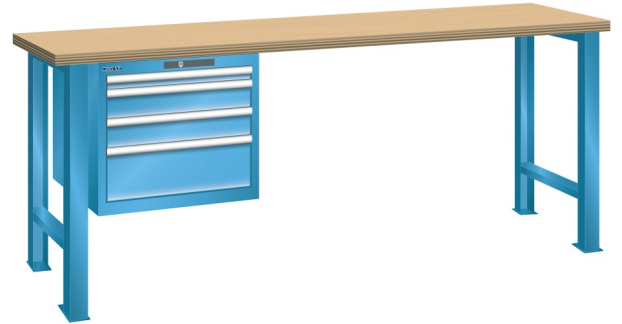

## WERKBANK, B1500 X D750 X H840, 4 LADES

### Omschrijving

Een werkbank is eigenlijk niet compleet zonder een schuifladenkast. Het is wel zo handig om de benodigde gereedschappen of hulpmiddelen direct bij de hand te hebben.

Hieronder vindt u een werkbank, voorzien van een kleine Lista ladenkast, met maximaal 4 schuifladen, die onder het werkblad is gemonteerd. Doordat af fabriek alle rampa's zijn geplaatst voor elke mogelijke configuratie kunt u de ladenkast bijvoorbeeld snel en eenvoudig naar de andere zijde verplaatsen. Maar dus ook met hetzelfde gemak een extra ladenkast monteren.

Met behulp van het uitgebreide pakket indelingsmateriaal is het mogelijk elke lade volledig naar eigen inzicht en behoefte in te delen, zodat de beschikbare ruimte optimaal benut wordt. Van lineaal tot vijl, van plakbandapparaat tot soldeerbout, van potlood tot plastic zakje, alles georganiseerd, alles op zijn eigen plekje, zo voor de grijp.

### Kenmerken

- Multiplex werkblad (40 mm dik)
- Breedte: 1500 mm
- Diepte: 750 mm
- Hoogte: 840 mm
- 4 schuiflades
- Ladeindeling: 1x50 / 2x100 / 1x200
- Nuttige ladeafmeting: 459mm x 612mm
- Draagvermogen lades 75kg
- Exclusief indelingsmateriaal