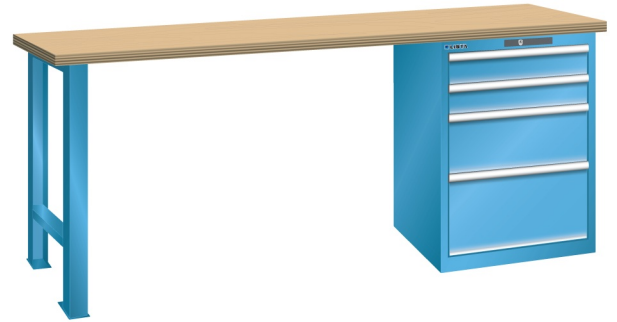

WERKBANK, B1500 X D750 X H840, 4 LADES

LISTA

Omschrijving

Een werkbank met schuifladenkast of een schuifladenkast met werkblad? Onderstaand biedt Listashop.nl u een aantal variaties aan, die qua configuratie in het verleden vaak zo zijn samengesteld en verkocht. En dat de praktijk de beste leermeester is behoeft geen betoog. De ladenkasten zijn allemaal 27E breed en 27 of 36E diep. Dit geeft een nuttige ladeafmeting van respectievelijk 459 x 459 mm en 459 x 612 mm. Doordat de werkbladen af fabriek voorbereid zijn voor montage van alle soorten en maten ladenkasten in elk mogelijke configuratie, kunt u bijvoorbeeld de kast snel en eenvoudig verplaatsen naar de andere zijde van de werkbank. Of naderhand nog een schuifladenkast monteren. (wel van exact dezelfde hoogte)

Het uitgebreide programma indelingsmateriaal biedt u de mogelijkheid elke schuiflade zo efficiënt mogelijk in te delen en geschikt te maken voor de gewenste opslag. Zo maakt u optimaal gebruik van de beschikbare ruimte. En aan een nette werkplek is het prettig werken.

Kenmerken

- Multiplex werkblad (40 mm dik)
- Breedte: 1500 mm
- Diepte: 750 mm
- Hoogte: 840 mm
- 4 schuiflades
- Ladeindeling: 2x100 / 1x200 / 1X300
- Nuttige ladeafmeting: 459mm x 612mm
- Draagvermogen lades 75kg
- Exclusief indelingsmateriaal