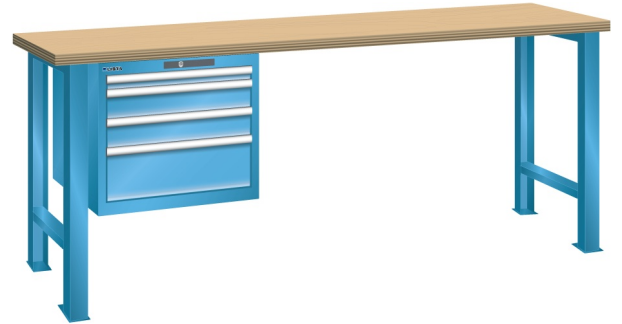

## WERKBANK, B2000 X D750 X H840, 4 LADES

### Omschrijving

Een werkbank is eigenlijk niet compleet zonder een schuifladenkast. Het is wel zo handig om de benodigde gereedschappen of hulpmiddelen direct bij de hand te hebben.

Hieronder vindt u een werkbank, voorzien van een kleine Lista ladenkast, met maximaal 4 schuifladen, die onder het werkblad is gemonteerd. Doordat af fabriek alle rampa's zijn geplaatst voor elke mogelijke configuratie kunt u de ladenkast bijvoorbeeld snel en eenvoudig naar de andere zijde verplaatsen. Maar dus ook met hetzelfde gemak een extra ladenkast monteren.

Met behulp van het uitgebreide pakket indelingsmateriaal is het mogelijk elke lade volledig naar eigen inzicht en behoefte in te delen, zodat de beschikbare ruimte optimaal benut wordt. Van lineaal tot vijl, van plakbandapparaat tot soldeerbout, van potlood tot plastic zakje, alles georganiseerd, alles op zijn eigen plekje, zo voor de grijp.

### Kenmerken

- Multiplex werkblad (40 mm dik)
- Breedte: 2000 mm
- Diepte: 750 mm
- Hoogte: 840 mm
- 4 schuiflades
- Ladeindeling: 1x50 / 2x100 / 1x200
- Nuttige ladeafmeting: 459mm x 612mm
- Draagvermogen lades 75kg
- Exclusief indelingsmateriaal