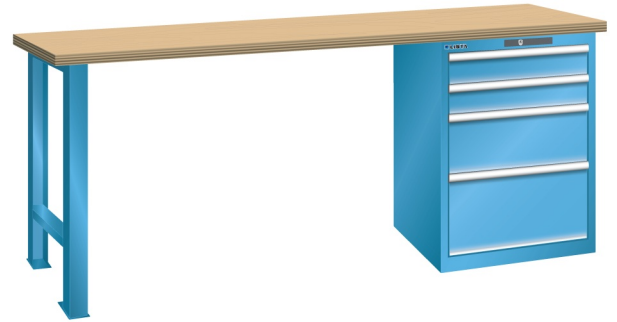

## WERKBANK, B2000 X D750 X H840, 4 LADES

### Omschrijving

Een werkbank met schuifladenkast of een schuifladenkast met werkblad? Onderstaand biedt Listashop.nl u een aantal variaties aan, die qua configuratie in het verleden vaak zo zijn samengesteld en verkocht. En dat de praktijk de beste leermeester is behoeft geen betoog. De ladenkasten zijn allemaal 27E breed en 27 of 36E diep. Dit geeft een nuttige ladeafmeting van respectievelijk 459 x 459 mm en 459 x 612 mm. Doordat de werkbladen af fabriek voorbereid zijn voor montage van alle soorten en maten ladenkasten in elk mogelijke configuratie, kunt u bijvoorbeeld de kast snel en eenvoudig verplaatsen naar de andere zijde van de werkbank. Of naderhand nog een schuifladenkast monteren. (wel van exact dezelfde hoogte)

### Kenmerken

- Multiplex werkblad (40 mm dik)
- Breedte: 2000 mm
- Diepte: 750 mm
- Hoogte: 840 mm
- 4 schuiflades
- Ladeindeling: 2x100 / 1x200 / 1X300
- Nuttige ladeafmeting: 459mm x 612mm
- Draagvermogen lades 75kg
- Exclusief indelingsmateriaal