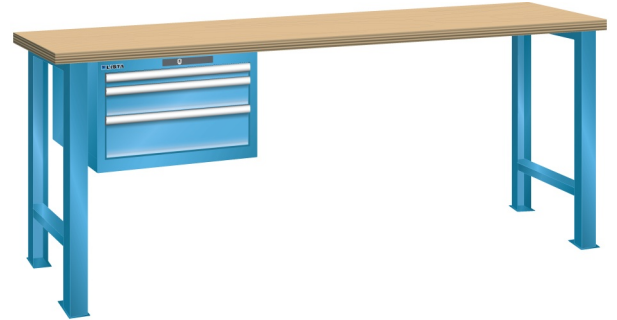

## WERKBANK, B2000 X D800 X H850, 3 LADES

### Omschrijving

Een werkbank is eigenlijk niet compleet zonder een schuifladenkast. Het is wel zo handig om de benodigde gereedschappen of hulpmiddelen direct bij de hand te hebben.

Hieronder vindt u een werkbank, voorzien van een kleine Lista ladenkast, met maximaal 4 schuifladen, die onder het werkblad is gemonteerd. Doordat af fabriek alle rampa's zijn geplaatst voor elke mogelijke configuratie kunt u de ladenkast bijvoorbeeld snel en eenvoudig naar de andere zijde verplaatsen. Maar dus ook met hetzelfde gemak een extra ladenkast monteren.

### Kenmerken

- Beuken werkblad (50 mm dik)
- Breedte: 2000 mm
- Diepte: 800 mm
- Hoogte: 850 mm
- 3 schuiflades
- Ladeindeling: 1x150 / 1x100 / 1x150
- Nuttige ladeafmeting: 459mm x 612mm
- Draagvermogen lades 75kg
- Exclusief indelingsmateriaal