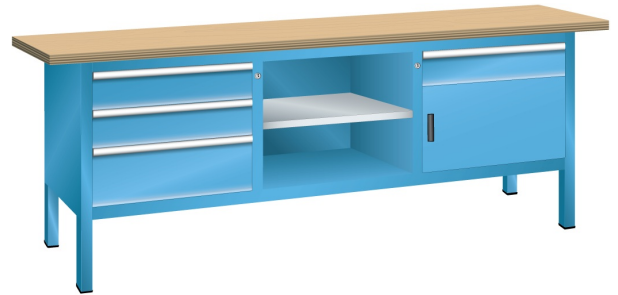

## WERKBANK, B2000 X D700 X H840, 4 LADES, 1 VLEUGELDEUR

### Omschrijving

Het uitgebreide programma met diverse breedte maten en vele uitvoeringen, maakt de Compacte werkbank tot een moderne werkplek in de productie, werkplaats of hobby omgeving.

Alle modellen worden compleet gemonteerd aangeleverd, en derhalve direct inzetbaar. Door de stevige, stabiele constructie van hoogwaardige materialen, is een bladbelasting van maar liefst 1,5 ton toelaatbaar. De gemonteerde schuifladen zijn volledig uittrekbaar en hebben een draagvermogen van 75 kg.

Het uitgebreide programma accessoires stelt u in staat een opbouw samen te stellen. Met kolommen, gatenplaten, legborden, lucht/- en stroomaansluiting en licht tunits, zwenkplateaus, bakkenrails, e.d. kan de Compact werkbank volledig naar wens worden ingericht.

### Kenmerken

- Multiplex werkblad (40 mm dik)
- Breedte: 2000 mm (onderstel 1820 mm)
- Diepte: 700 mm
- Hoogte: 840 mm
- Indeling: 4x schuiflade / 3x legbord
- Ladeindeling: 3x150 / 1x200
- Nuttige ladeafmeting: 500mm x 600mm
- Nuttige legbordafmeting: 600mm x 600mm
- Draagvermogen lade en legbord: 75kg
- Legbord gegalvaniseerd
- Vleugel deur 350mm, rechts
- Exclusief indelingsmateriaal