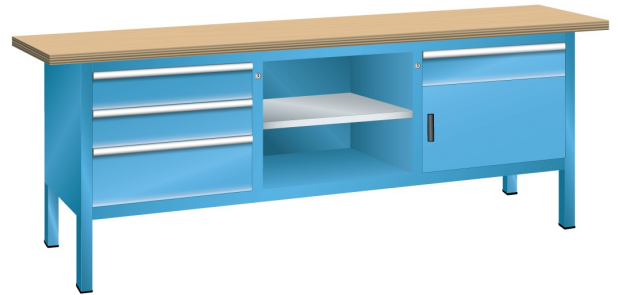

WERKBANK, B2000 X D700 X H850, 4 LADES, 1 VLEUGELDEUR

LISTA

Omschrijving

Het uitgebreide programma met diverse breedte maten en vele uitvoeringen, maakt de Compacte werkbank tot een moderne werkplek in de productie, werkplaats of hobby omgeving.

Alle modellen worden compleet gemonteerd aangeleverd, en derhalve direct inzetbaar. Door de stevige, stabiele constructie van hoogwaardige materialen, is een bladbelasting van maar liefst 1,5 ton toelaatbaar. De gemonteerde schuifladen zijn volledig uittrekbaar en hebben een draagvermogen van 75 kg.

Het uitgebreide programma accessoires stelt u in staat een opbouw samen te stellen. Met kolommen, gatenplaten, legborden, lucht/- en stroomaansluiting en licht tunits, zwenkplateaus, bakkenrails, e.d. kan de Compact werkbank volledig naar wens worden ingericht.

Kenmerken

- Beuken werkblad (50 mm dik)
- Breedte: 2000 mm (onderstel 1820 mm)
- Diepte: 700 mm
- Hoogte: 850 mm
- Indeling: 4x schuiflade / 3x legbord
- Ladeindeling: 3x150 / 1x200
- Nuttige ladeafmeting: 500mm x 600mm
- Nuttige legbordafmeting: 600mm x 600mm
- Draagvermogen lade en legbord: 75kg
- Legbord gegalvaniseerd
- Vleugel deur 350mm, rechts
- Exclusief indelingsmateriaal