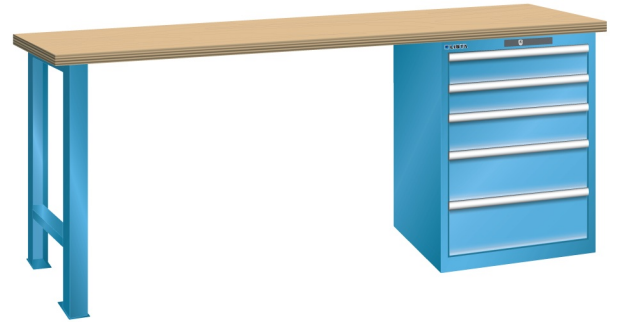

## WERKBANK, B1500 X D750 X H890, 5 LADES

### Omschrijving

Een werkbank met schuifladenkast of een schuifladenkast met werkblad? Onderstaand biedt Listashop.nl u een aantal variaties aan, die qua configuratie in het verleden vaak zo zijn samengesteld en verkocht. En dat de praktijk de beste leermeester is behoeft geen betoog. De ladenkasten zijn allemaal 27E breed en 27 of 36E diep. Dit geeft een nuttige ladeafmeting van respectievelijk 459 x 459 mm en 459 x 612 mm. Doordat de werkbladen af fabriek voorbereid zijn voor montage van alle soorten en maten ladenkasten in elk mogelijke configuratie, kunt u bijvoorbeeld de kast snel en eenvoudig verplaatsen naar de andere zijde van de werkbank. Of naderhand nog een schuifladenkast monteren. (wel van exact dezelfde hoogte)

### Kenmerken

- Multiplex werkblad (40 mm dik)
- Breedte: 1500 mm
- Diepte: 750 mm
- Hoogte: 890 mm
- 5 schuiflades
- Ladeindeling: 2x100 / 1x150 / 2x200
- Nuttige ladeafmeting: 459mm x 612mm
- Draagvermogen lades 75kg
- Exclusief indelingsmateriaal