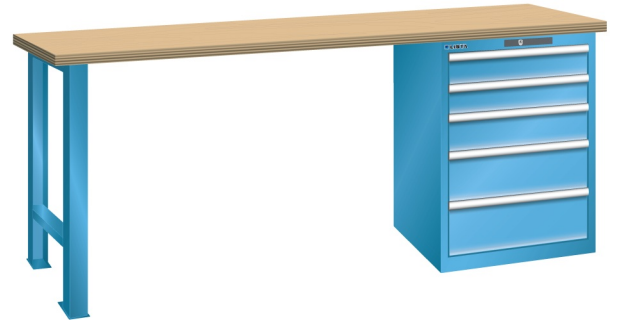

## WERKBANK, B1500 X D800 X H900, 5 LADES

### Omschrijving

Een werkbank met schuifladenkast of een schuifladenkast met werkblad? Onderstaand biedt Listashop.nl u een aantal variaties aan, die qua configuratie in het verleden vaak zo zijn samengesteld en verkocht. En dat de praktijk de beste leermeester is behoeft geen betoog. De ladenkasten zijn allemaal 27E breed en 27 of 36E diep. Dit geeft een nuttige ladeafmeting van respectievelijk 459 x 459 mm en 459 x 612 mm. Doordat de werkbladen af fabriek voorbereid zijn voor montage van alle soorten en maten ladenkasten in elk mogelijke configuratie, kunt u bijvoorbeeld de kast snel en eenvoudig verplaatsen naar de andere zijde van de werkbank. Of naderhand nog een schuifladenkast monteren. (wel van exact dezelfde hoogte)

### Kenmerken

- Beuken werkblad (50 mm dik)
- Breedte: 1500 mm
- Diepte: 800 mm
- Hoogte: 900 mm
- 5 schuiflades
- Ladeindeling: 2x100 / 1x150 / 2x200
- Nuttige ladeafmeting: 459mm x 612mm
- Draagvermogen lades 75kg
- Exclusief indelingsmateriaal