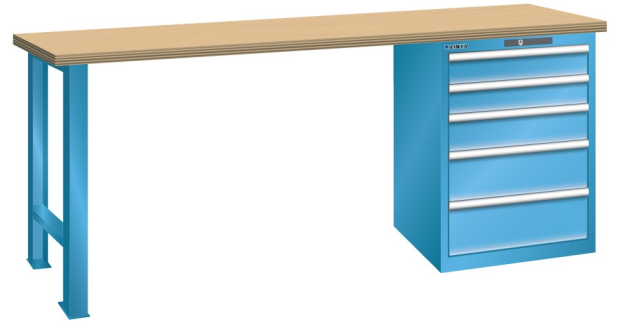

## WERKBANK, B2000 X D800 X H900, 5 LADES

### Omschrijving

Een werkbank met schuifladenkast of een schuifladenkast met werkblad? Onderstaand biedt Listashop.nl u een aantal variaties aan, die qua configuratie in het verleden vaak zo zijn samengesteld en verkocht. En dat de praktijk de beste leermeester is behoeft geen betoog. De ladenkasten zijn allemaal 27E breed en 27 of 36E diep. Dit geeft een nuttige ladeafmeting van respectievelijk 459 x 459 mm en 459 x 612 mm. Doordat de werkbladen af fabriek voorbereid zijn voor montage van alle soorten en maten ladenkasten in elk mogelijke configuratie, kunt u bijvoorbeeld de kast snel en eenvoudig verplaatsen naar de andere zijde van de werkbank. Of naderhand nog een schuifladenkast monteren. (wel van exact dezelfde hoogte)

### Kenmerken

- Beuken werkblad (50 mm dik)
- Breedte: 2000 mm
- Diepte: 800 mm
- Hoogte: 900 mm
- 5 schuiflades
- Ladeindeling: 2x100 / 1x150 / 2x200
- Nuttige ladeafmeting: 459mm x 612mm
- Draagvermogen lades 75kg
- Exclusief indelingsmateriaal