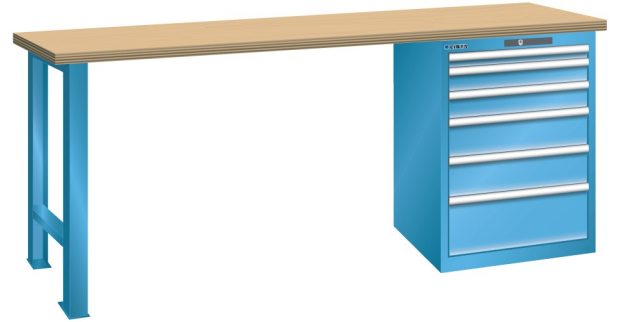

WERKBANK, B2000 X D750 X H890, 6 LADES

LISTA

Omschrijving

Een werkbank met schuifladenkast of een schuifladenkast met werkblad? Onderstaand biedt Listashop.nl u een aantal variaties aan, die qua configuratie in het verleden vaak zo zijn samengesteld en verkocht. En dat de praktijk de beste leermeester is behoeft geen betoog. De ladenkasten zijn allemaal 27E breed en 27 of 36E diep. Dit geeft een nuttige ladeafmeting van respectievelijk 459 x 459 mm en 459 x 612 mm. Doordat de werkbladen af fabriek voorbereid zijn voor montage van alle soorten en maten ladenkasten in elk mogelijke configuratie, kunt u bijvoorbeeld de kast snel en eenvoudig verplaatsen naar de andere zijde van de werkbank. Of naderhand nog een schuifladenkast monteren. (wel van exact dezelfde hoogte)

Het uitgebreide programma indelingsmateriaal biedt u de mogelijkheid elke schuiflade zo efficiënt mogelijk in te delen en geschikt te maken voor de gewenste opslag. Zo maakt u optimaal gebruik van de beschikbare ruimte. En aan een nette werkplek is het prettig werken.

Kenmerken

- Multiplex werkblad (40 mm dik)
- Breedte: 2000 mm
- Diepte: 750 mm
- Hoogte: 890 mm
- 6 schuiflades
- Ladeindeling: 1X50 / 2x100 / 2x150 / 1x200
- Nuttige ladeafmeting: 459mm x 612mm
- Draagvermogen lades 75kg
- Exclusief indelingsmateriaal