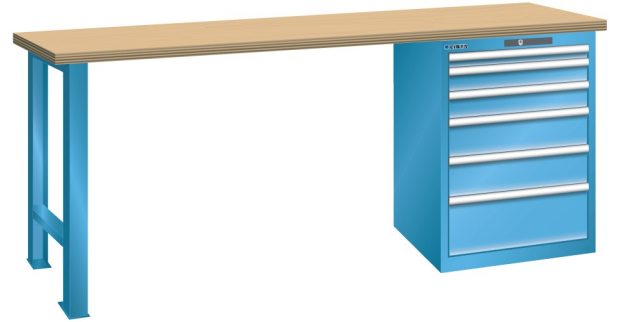

WERKBANK, B2000 X D800 X H900, 6 LADES

LISTA

Omschrijving

Een werkbank met schuifladenkast of een schuifladenkast met werkblad? Onderstaand biedt Listashop.nl u een aantal variaties aan, die qua configuratie in het verleden vaak zo zijn samengesteld en verkocht. En dat de praktijk de beste leermeester is behoeft geen betoog. De ladenkasten zijn allemaal 27E breed en 27 of 36E diep. Dit geeft een nuttige ladeafmeting van respectievelijk 459 x 459 mm en 459 x 612 mm. Doordat de werkbladen af fabriek voorbereid zijn voor montage van alle soorten en maten ladenkasten in elk mogelijke configuratie, kunt u bijvoorbeeld de kast snel en eenvoudig verplaatsen naar de andere zijde van de werkbank. Of naderhand nog een schuifladenkast monteren. (wel van exact dezelfde hoogte)

Het uitgebreide programma indelingsmateriaal biedt u de mogelijkheid elke schuiflade zo efficiënt mogelijk in te delen en geschikt te maken voor de gewenste opslag. Zo maakt u optimaal gebruik van de beschikbare ruimte. En aan een nette werkplek is het prettig werken.

Kenmerken

- Beuken werkblad (50 mm dik)
- Breedte: 2000 mm
- Diepte: 800 mm
- Hoogte: 900 mm
- 6 schuiflades
- Ladeindeling: 1x50 / 2x100 / 2x150 / 1x200
- Nuttige ladeafmeting: 459mm x 612mm
- Draagvermogen lades 75kg
- Exclusief indelingsmateriaal