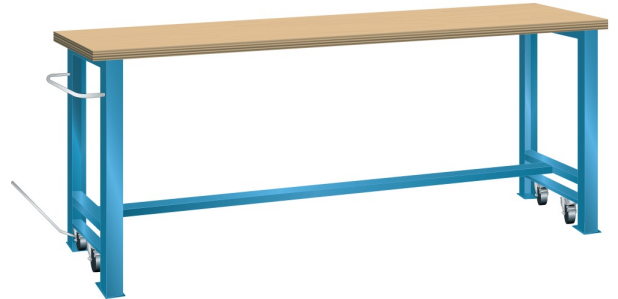

VERRIJD BARE WERKBANK, B2000 X D750 X H890/915

LISTA

Omschrijving

Kenmerken

- Multiplex werkblad (40 mm dik)
- Breedte: 2000 mm
- Diepte: 750 mm
- Hoogte: 890 mm
- In rijdbare toestand 915 mm hoog
- Brugpoten voorzien van intrekbaar wielstel
- Alle wielen zwenkbaar, 100 mm nylon
- Een brugpoot voorzien van duwstang
- Inclusief dwarsbalk en hefstang

Varianten (14)

Artikelnummer	Artikelnummer fabrikant	Kleur
41-10015-001	78.945.010	Ral5012 (lichtblauw)
41-10015-002	78.945.020	Ral7035 (lichtgrijs)
41-10015-003	78.945.030	Ral6011 (resedagroen)
41-10216-213	78.945.XXX	Overige standaard lista kleuren
41-10015-004	78.945.040	Ral5019 (capriblauw)
41-10015-005	78.945.050	Ncs s 6502-b (metallisch grijs)
41-10015-006	78.945.060	Ncs s 9000-n (zwart)
41-10015-007	78.945.070	Ral3003 (robijnrood)
41-10015-008	78.945.080	Ncs s 4502-b (duifrijs)
41-10015-009	78.945.090	Ral 5010 (getiaanblauw)
41-10015-010	78.945.100	Ral 5005 (signaalblauw)
41-10015-011	78.945.110	Ral 9010 (wit)
41-10015-012	78.945.180	Ral9002 (grijswit)
41-10408-657	78.945.190	Ral5015 (hemelsblauw)