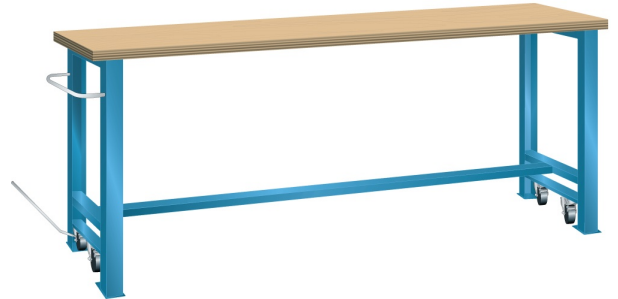

VERRIJD BARE WERKBANK, B2000 X D800 X H900/925

LISTA

Omschrijving

Kenmerken

- Beuken werkblad (50 mm dik)
- Breedte: 2000 mm
- Diepte: 800 mm
- Hoogte: 900 mm
- In rijdbare toestand 925 mm hoog
- Brugpoten voorzien van intrekbaar wielstel
- Alle wielen zwenkbaar, 100 mm nylon
- Een brugpoot voorzien van duwstang
- Inclusief dwarsbalk en hefstang

Varianten (14)

Artikelnummer	Artikelnummer fabrikant	Kleur
41-10021-001	78.947.010	Ral5012 (lichtblauw)
41-10021-002	78.947.020	Ral7035 (lichtgrijs)
41-10021-003	78.947.030	Ral6011 (resedagroen)
41-10216-215	78.947.XXX	Overige standaard lista kleuren
41-10021-004	78.947.040	Ral5019 (capriblauw)
41-10021-005	78.947.050	Ncs s 6502-b (metallisch grijs)
41-10021-006	78.947.060	Ncs s 9000-n (zwart)
41-10021-007	78.947.070	Ral3003 (robijnrood)
41-10021-008	78.947.080	Ncs s 4502-b (duifrijs)
41-10021-009	78.947.090	Ral 5010 (getiaanblauw)
41-10021-010	78.947.100	Ral 5005 (signaalblauw)
41-10021-011	78.947.110	Ral 9010 (wit)
41-10021-012	78.947.180	Ral9002 (grijswit)
41-10408-661	78.947.190	Ral5015 (hemelsblauw)