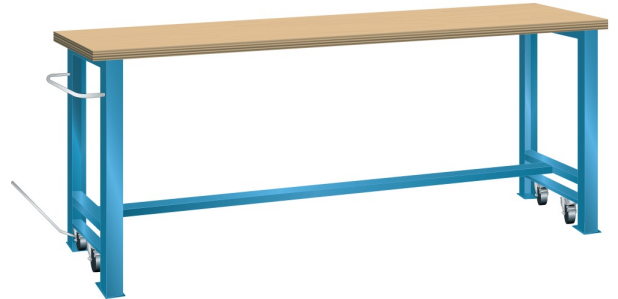

## VERRIJDBARE WERKBANK, B1500 X D750 X H840/865

#### Kenmerken

- Multiplex werkblad (40 mm dik)
- Breedte: 1500 mm
- Diepte: 750 mm
- Hoogte: 840 mm
- In rijdbare toestand 865 mm hoog
- Brugpoten voorzien van intrekbaar wielstel
- Alle wielen zwenkbaar, 100 mm nylon
- Een brugpoot voorzien van duwstang
- Inclusief dwarsbalk en hefstang