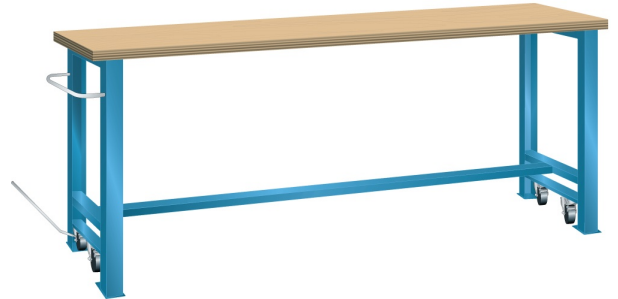

## VERRIJDBARE WERKBANK, B2000 X D750 X H840/865

#### Kenmerken

- Multiplex werkblad (40 mm dik)
- Breedte: 2000 mm
- Diepte: 750 mm
- Hoogte: 840 mm
- In rijdbare toestand 865 mm hoog
- Brugpoten voorzien van intrekbaar wielstel
- Alle wielen zwenkbaar, 100 mm nylon
- Een brugpoot voorzien van duwstang
- Inclusief dwarsbalk en hefstang