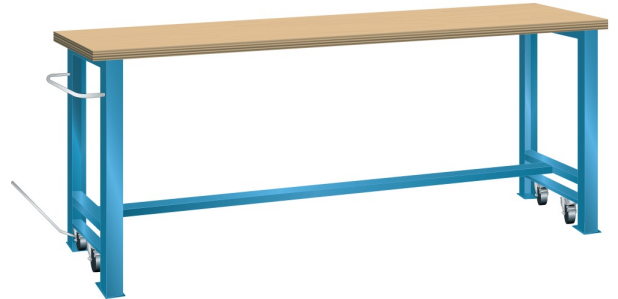

## VERRIJDBARE WERKBANK, B2000 X D800 X H850/875

#### Kenmerken

- Beuken werkblad (50 mm dik)
- Breedte: 2000 mm
- Diepte: 800 mm
- Hoogte: 850 mm
- In rijdbare toestand 875 mm hoog
- Brugpoten voorzien van intrekbaar wielstel
- Alle wielen zwenkbaar, 100 mm nylon
- Een brugpoot voorzien van duwstang
- Inclusief dwarsbalk en hefstang