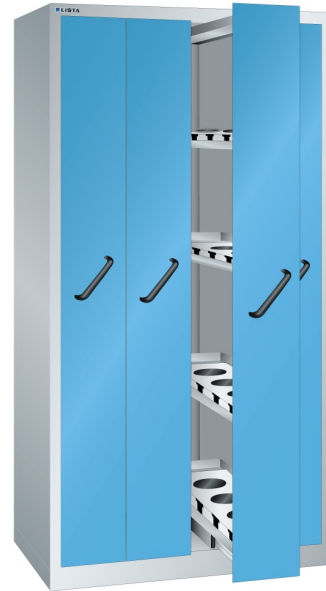

## VERTIKALE LADENKAST, B1000 X D695 X H1950, 4 LADES

### Omschrijving

Weinig ruimte en toch veel zaken op te bergen? De Lista kasten met verticale laden zijn echte opslagwondertjes. Met een verhouding in m2 van vloer t.o.v. opslag van 1:10 is dat bepaald geen sprookje.

Afsluitbaar met vleugeldeuren, of centraal met laden voorzien van een frontpaneel, erachter openbaard zich een zee aan ruimte en opslagcapaciteit. De verticale laden zijn uit te rusten met verstelbare legborden of gatenplaten, maar ook met speciale houders voor de opslag van NC gereedschappen. Met een maximale belasting van 200 kg per lade komt u niet gauw voor verrassingen te staan. Dankzij de kogelgelagerde geleidingen, met kunststof loopvlakken is een fluisterstille en lichte bediening gegarandeerd.

### Kenmerken

- Breedte: 1000 mm
- Diepte: 695 mm
- Hoogte: 1950 mm
- Indeling: 4x verticale lade
- Ladeindeling: 4x230
- Voorzien van centrale ladevergrendeling
- Uitvoering: elke lade met 4x CN gereedschapsraam
- Nuttige NC raamafmeting: 210mm x 554mm
- Draagvermogen lade: 200 kg
- Kleur perforatie wanden: RAL7035 (lichtgrijs)
- Exclusief indelingsmateriaal