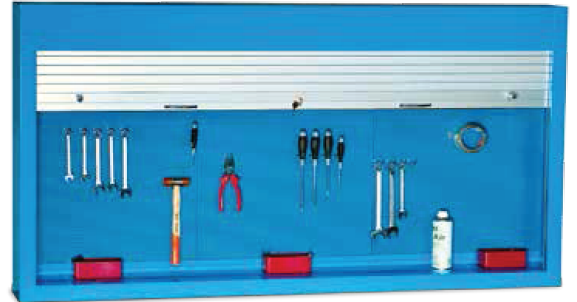

ROLLUIKKAST 1997X200X900

Omschrijving

Deze zeer robuuste plaatstalen rolluikkast is voorzien van een aluminium rolluik. In de achterzijde bevindt zich een gatenpatroon 4 mm waarin een uiteenlopend assortiment haken kan worden geplaatst. De kast is afsluitbaar zodat uw gereedschappen veilig worden opgeborgen.

Kenmerken

- Lengte: 1997 mm
- Diepte: 200 mm
- Hoogte: 900 mm
- Gatenpatroon 4 mm
- Afsluitbaar

Varianten (1)

Artikelnummer	Artikelnummer fabrikant	Kleur
41-10408-477	1072 (1072-100-5015)	RAL5015