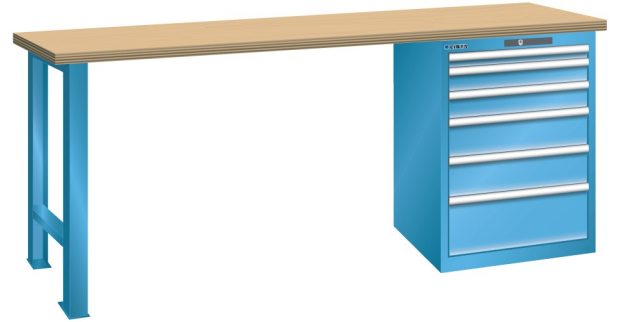

## WERKBANK, B2000 X D800 X H900, 6 LADES

### Omschrijving

Een werkbank met schuifladenkast of een schuifladenkast met werkblad? Onderstaand biedt Listashop.nl u een aantal variaties aan, die qua configuratie in het verleden vaak zo zijn samengesteld en verkocht. En dat de praktijk de beste leermeester is behoeft geen betoog. De ladenkasten zijn allemaal 27E breed en 27 of 36E diep. Dit geeft een nuttige ladeafmeting van respectievelijk 459 x 459 mm en 459 x 612 mm. Doordat de werkbladen af fabriek voorbereid zijn voor montage van alle soorten en maten ladenkasten in elk mogelijke configuratie, kunt u bijvoorbeeld de kast snel en eenvoudig verplaatsen naar de andere zijde van de werkbank. Of naderhand nog een schuifladenkast monteren. (wel van exact dezelfde hoogte)

### Kenmerken

- Beuken werkblad (50 mm dik)
- Breedte: 2000 mm
- Diepte: 800 mm
- Hoogte: 900 mm
- 6 schuiflades
- Ladeindeling: 1x50 / 2x100 / 2x150 / 1x200
- Nuttige ladeafmeting: 459mm x 612mm
- Draagvermogen lades 75kg
- Exclusief indelingsmateriaal