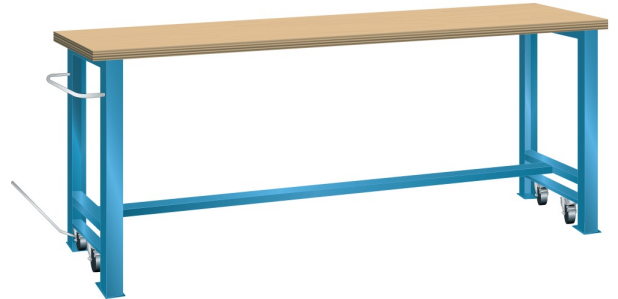

VERRIJD BARE WERKBANK, B1500 X D750 X H890/915

LISTA

Omschrijving

Kenmerken

- Multiplex werkblad (40 mm dik)
- Breedte: 1500 mm
- Diepte: 750 mm
- Hoogte: 890 mm
- In rijdbare toestand 915 mm hoog
- Brugpoten voorzien van intrekbaar wielstel
- Alle wielen zwenkbaar, 100 mm nylon
- Een brugpoot voorzien van duwstang
- Inclusief dwarsbalk en hefstang

Varianten (14)

Artikelnummer	Artikelnummer fabrikant	Kleur
41-10012-001	78.944.010	Ral5012 (lichtblauw)
41-10012-002	78.944.020	Ral7035 (lichtgrijs)
41-10012-003	78.944.030	Ral6011 (resedagroen)
41-10216-212	78.944.XXX	Overige standaard lista kleuren
41-10012-004	78.944.040	Ral5019 (capriblauw)
41-10012-005	78.944.050	Ncs s 6502-b (metallisch grijs)
41-10012-006	78.944.060	Ncs s 9000-n (zwart)
41-10012-007	78.944.070	Ral3003 (robijnrood)
41-10012-008	78.944.080	Ncs s 4502-b (duifrijs)
41-10012-009	78.944.090	Ral 5010 (getiaanblauw)
41-10012-010	78.944.100	Ral 5005 (signaalblauw)
41-10012-011	78.944.110	Ral 9010 (wit)
41-10012-012	78.944.180	Ral9002 (grijswit)
41-10408-655	78.944.190	Ral5015 (hemelsblauw)