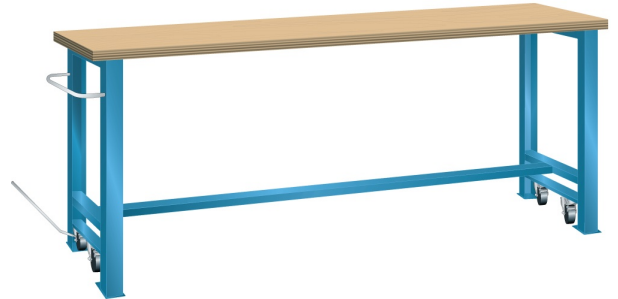

## VERRIJDBARE WERKBANK, B2000 X D750 X H890/915

#### Kenmerken

- Multiplex werkblad (40 mm dik)
- Breedte: 2000 mm
- Diepte: 750 mm
- Hoogte: 890 mm
- In rijdbare toestand 915 mm hoog
- Brugpoten voorzien van intrekbaar wielstel
- Alle wielen zwenkbaar, 100 mm nylon
- Een brugpoot voorzien van duwstang
- Inclusief dwarsbalk en hefstang