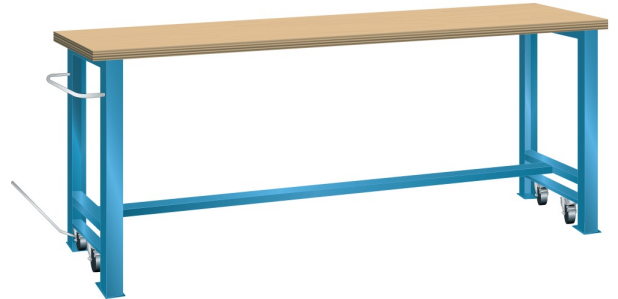

## VERRIJD BARE WERKBANK, B2000 X D800 X H850/875

#### Kenmerken

- Beuken werkblad (50 mm dik)
- Breedte: 2000 mm
- Diepte: 800 mm
- Hoogte: 850 mm
- In rijdbare toestand 875 mm hoog
- Brugpoten voorzien van intrekbaar wielstel
- Alle wielen zwenkbaar, 100 mm nylon
- Een brugpoot voorzien van duwstang
- Inclusief dwarsbalk en hefstang