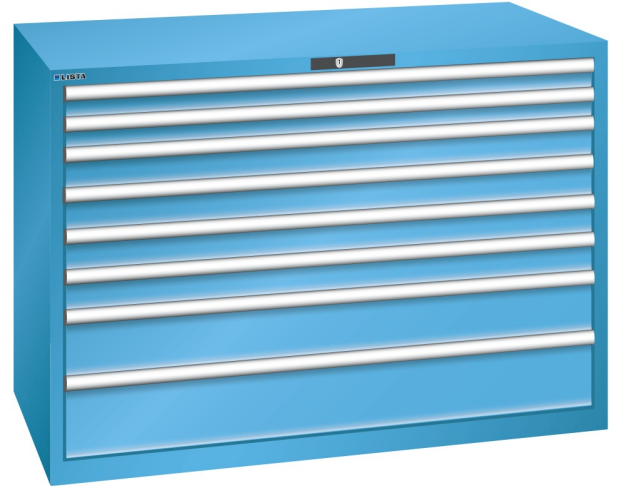

SCHUIFLADENKAST, B1431 X D725 X H1000, 8 LADES

LISTA

Omschrijving

Lista schuifladenkasten bieden in bijna elke situatie de perfecte opslag voor al uw kleine tot middelgrote artikelen. "Een plek voor alles en alles op z'n plek" is met de Lista producten efficiënt, flexibel, plaatsbesparend en snel te realiseren. De schuifladenkasten van Lista zijn leverbaar in ontelbaar veel variaties, samen te stellen uit een combinatie van 7 breedte-, 2 diepte- en 17 hoogtematen en 8 verschillende ladenhoogten. Dankzij de optimale indelingsmogelijkheden van de laden, kan met schuifladenkasten tot 50% ruimte bespaard worden t.o.v. legbordstellingen. Een stofarme, overzichtelijke opslag en hoge ergonomie zijn bijkomende voordelen.

Alle Lista schuifladen zijn 100% uittrekbaar en belastbaar tot 75 of 200 kg. Robuuste, stofvrije lagers met kunststof loopvlak zorgen voor stille en soepel lopende laden, ook onder volle belasting, waardoor u verzekerd bent van een jarenlang en probleemloos gebruik. De ladenkasten zijn voor uw veiligheid, standaard voorzien van een slotsysteem met een beveiliging waardoor er slechts één lade tegelijk geopend kan worden. Hierdoor wordt het omvallen van de kast voorkomen. Dankzij diverse slotsystemen of combinatie hiervan (cilinderslot, code-lock, RFID-lock, individuele lade en/of compartiment access) kunnen toegangsniveaus bepaald worden. (vraag onze specialisten naar de mogelijkheden of een advies op maat)

Met behulp van het zeer uitgebreide programma Lista indelingsmateriaal zijn er eindeloos veel mogelijkheden om uw lades in te delen. Er is altijd een passende oplossing te creëren. Lista Script, een GRATIS etiketteer software en de diverse labelhouders maken uw opslag nog overzichtelijk.

Kenmerken

- Breedte: 1431 mm
- Diepte: 725 mm
- Hoogte: 1000 mm
- 8 schuiflades
- Ladeindeling: 2x75 / 4x100 / 1x150 / 1x200
- Nuttige ladeafmeting: 1326mm x 612mm
- Exclusief indelingsmateriaal

Varianten (40)