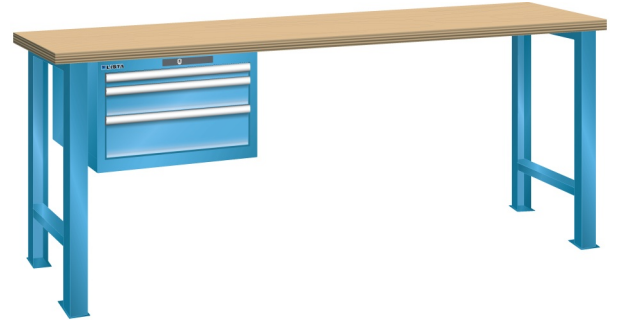

WERKBANK, B1500 X D800 X H850, 3 LADES

LISTA

Omschrijving

Een werkbank is eigenlijk niet compleet zonder een schuifladenkast. Het is wel zo handig om de benodigde gereedschappen of hulpmiddelen direct bij de hand te hebben.

Hieronder vindt u een werkbank, voorzien van een kleine Lista ladenkast, met maximaal 4 schuifladen, die onder het werkblad is gemonteerd. Doordat af fabriek alle rampa's zijn geplaatst voor elke mogelijke configuratie kunt u de ladenkast bijvoorbeeld snel en eenvoudig naar de andere zijde verplaatsen. Maar dus ook met hetzelfde gemak een extra ladenkast monteren.

Met behulp van het uitgebreide pakket indelingsmateriaal is het mogelijk elke lade volledig naar eigen inzicht en behoefte in te delen, zodat de beschikbare ruimte optimaal benut wordt. Van lineaal tot vijl, van plakbandapparaat tot soldeerbout, van potlood tot plastic zakje, alles georganiseerd, alles op zijn eigen plekje, zo voor de grijp.

Kenmerken

- Beuken werkblad (50 mm dik)
- Breedte: 1500 mm
- Diepte: 800 mm
- Hoogte: 850 mm
- 3 schuiflades
- Ladeindeling: 1x150 / 1x100 / 1x150
- Nuttige ladeafmeting: 459mm x 612mm
- Draagvermogen lades 75kg
- Exclusief indelingsmateriaal