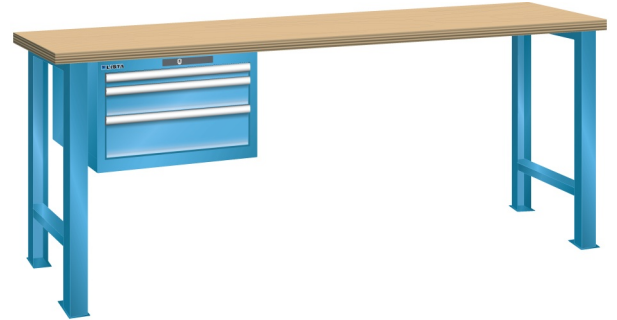

## WERKBANK, B1500 X D750 X H840, 3 LADES

### Omschrijving

Een werkbank is eigenlijk niet compleet zonder een schuifladenkast. Het is wel zo handig om de benodigde gereedschappen of hulpmiddelen direct bij de hand te hebben.

Hieronder vindt u een werkbank, voorzien van een kleine Lista ladenkast, met maximaal 4 schuifladen, die onder het werkblad is gemonteerd. Doordat af fabriek alle rampa's zijn geplaatst voor elke mogelijke configuratie kunt u de ladenkast bijvoorbeeld snel en eenvoudig naar de andere zijde verplaatsen. Maar dus ook met hetzelfde gemak een extra ladenkast monteren.

### Kenmerken

- Multiplex werkblad (40 mm dik)
- Breedte: 1500 mm
- Diepte: 750 mm
- Hoogte: 840 mm
- 3 schuiflades
- Ladeindeling: 1x150 / 1x100 / 1x150
- Nuttige ladeafmeting: 459mm x 612mm
- Draagvermogen lades 75kg
- Exclusief indelingsmateriaal